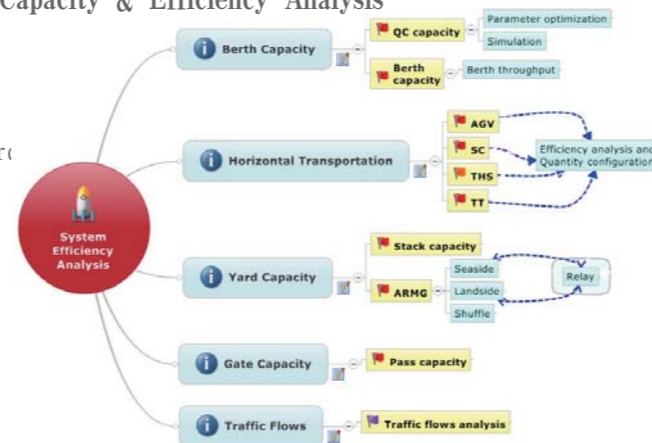

### ● Проектирование размещения и оптимизация Layout Design & Optimize

### ● Производительность и эффективность Capacity & Efficiency Analysis

- ◆ Причал Berth
- ◆ Горизонтальная транспортировка Horizontal Transportation
- ◆ Площадка для складирования Stacking Yard
- ◆ Ворота Gate
- ◆ Транспортный поток Traffic Flow

### ● Управление программным обеспечением Software Management

- ◆ Интерфейс TOS TOS Interface
- ◆ QCMS (система управления причальными кранами) QCMS (Quay Crane Management System)
- ◆ BMS (система управления блоками) BMS (Block Management System)
- ◆ VMS (система управления транспортными средствами) VMS (Vehicle Management System)
- ◆ Система управления удаленными операциями Remote Operation Control System
- ◆ Система дистанционного управления кранами Remote Crane Management System