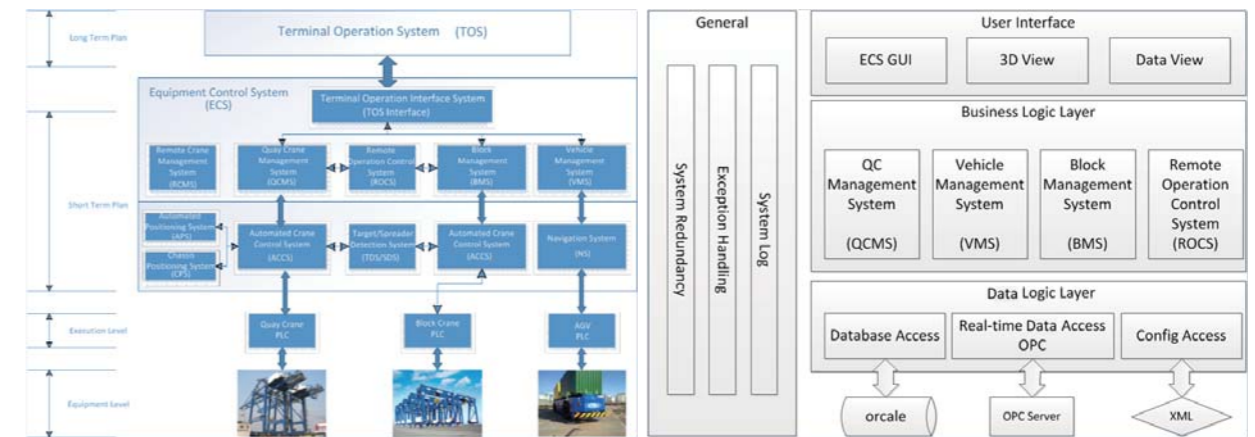

## Оборудование и вспомогательные сооружения Equipment & Auxiliary Facility

- Причальные контейнерные перегружатели STS

- Автоматический кран на рельсах ASC

- Горизонтальная транспортировка Horizontal Transportation

- ◆ Автоматически управляемое транспортное средство AGV
- ◆ Челночный контейнеровоз Shuttle Carrier

- Вспомогательные сооружения Auxiliary Facility

- ◆ Ворота Gate
- ◆ Трансферная зона Transfer Zone
- ◆ Управление доступом Interlock

## Система управления оборудованием ECS

### ● Архитектура системы System Architecture